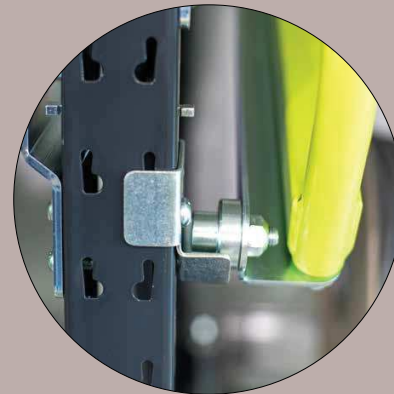

Auch bei der Bestückung der Ringabwickler haben wir eine clevere Idee umgesetzt:

Der Abroller wird in seiner Trageschiene vorgezogen und abgesenkt. So kann der Ring einfach aufgelegt werden.

Alle Abroller werden gegen Herausfallen gesichert.

Position zum einfachen Bestücken der Ringabwickler.

Position der Tragschienen ist variabel und schnell einstellbar.

Roll..Profi

CABLEDEPOT

EIN SYSTEM – UNZÄHLIGE LAGERMÖGLICHKEITEN.

Wir lassen Sie mit der Planung Ihres CABLEDEPOT nicht alleine. Aus der Vielzahl der Möglichkeiten finden wir am besten gemeinsam die für Sie optimale Lösung.